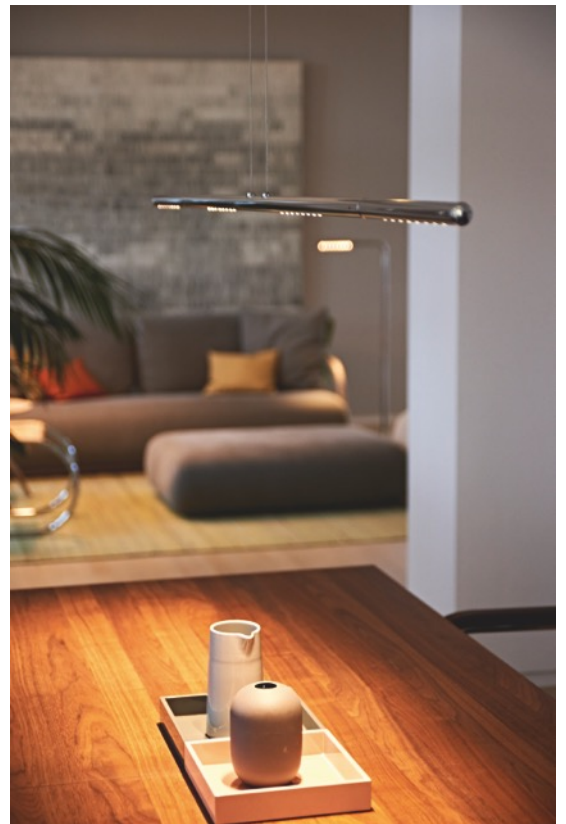

LUM Pendelleuchte
Design: Ulf Möller
© THONET by TECNOLUMEN